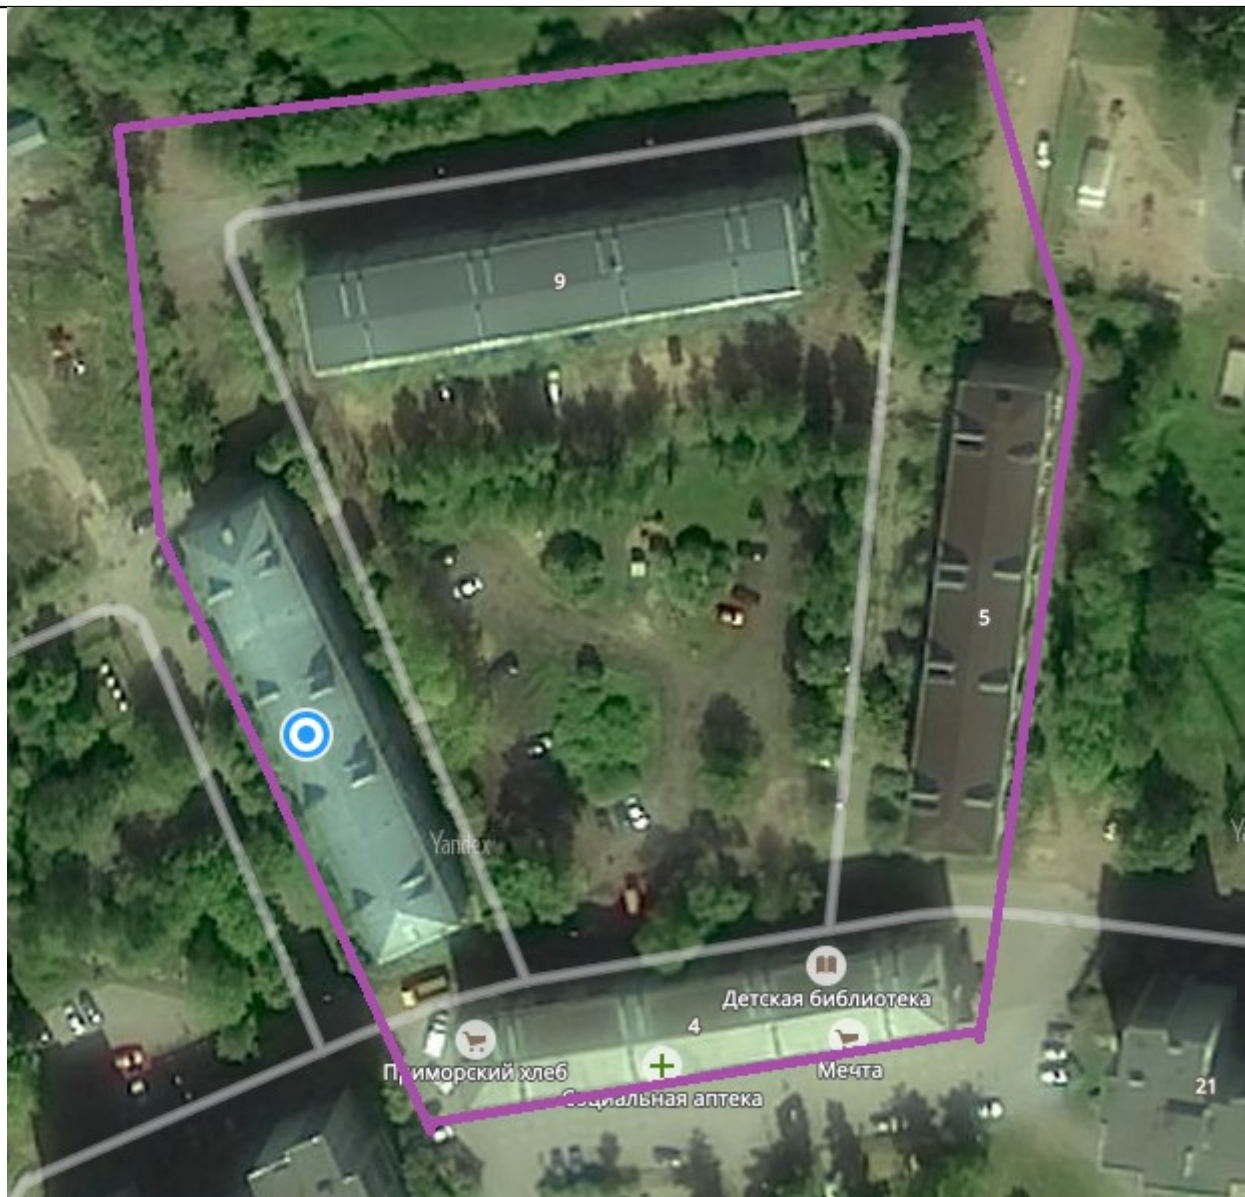

Схема дворовой территории гор. Приморск, наб. Лебедева д.3,4,5,9

**Предлагаемый перечень работ по благоустройству дворовой территории:**

- 1. Ремонт проездов к придомовым территориям**
- 2. Демонтаж, вынос за пределы дворовой территории контейнера для сбора ТБО, крупногабаритного мусора**
- 3. Устройство автомобильной парковки у д. 4, у д. 9 (оборудование проезда от д. 3 к д. 5 «карманами» для парковки)**
- 4. Детская площадка: устройство ограждения, оборудование доп. освещения, установка спортивного оборудования, малых архитектурных форм**
- 5. Обустройство пешеходных дорожек, клумб**